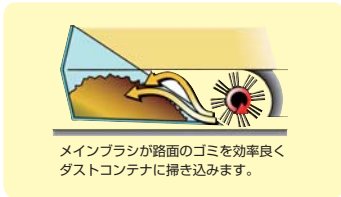

メインブラシが路面のゴミを効率良くダストコンテナに掃き込みます。